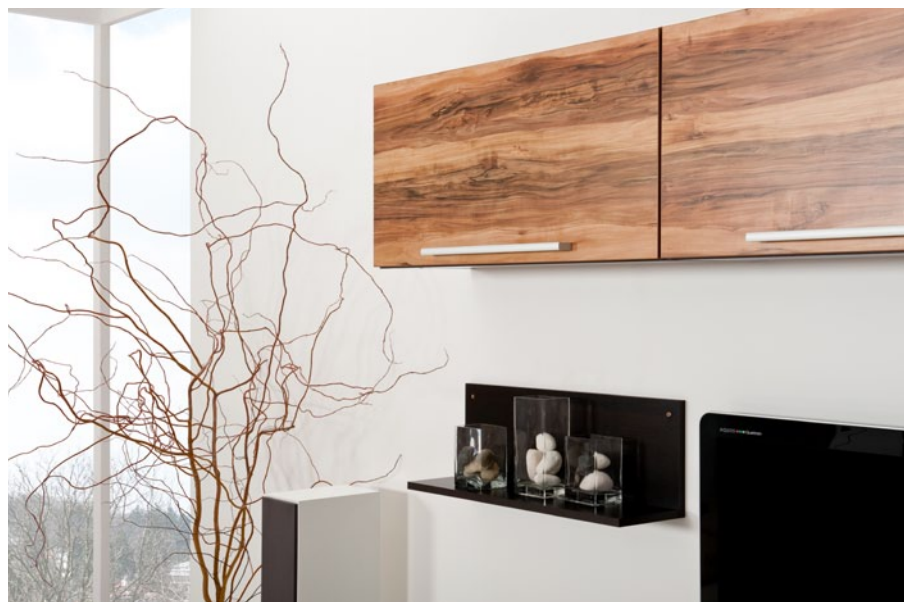

JEDNODUCHOST V TMAVÉM

Korpus: **Wenge 1137**
Čelní plochy: **Jabloň plateau 8438**
Úchytky: **S1/432 AI**